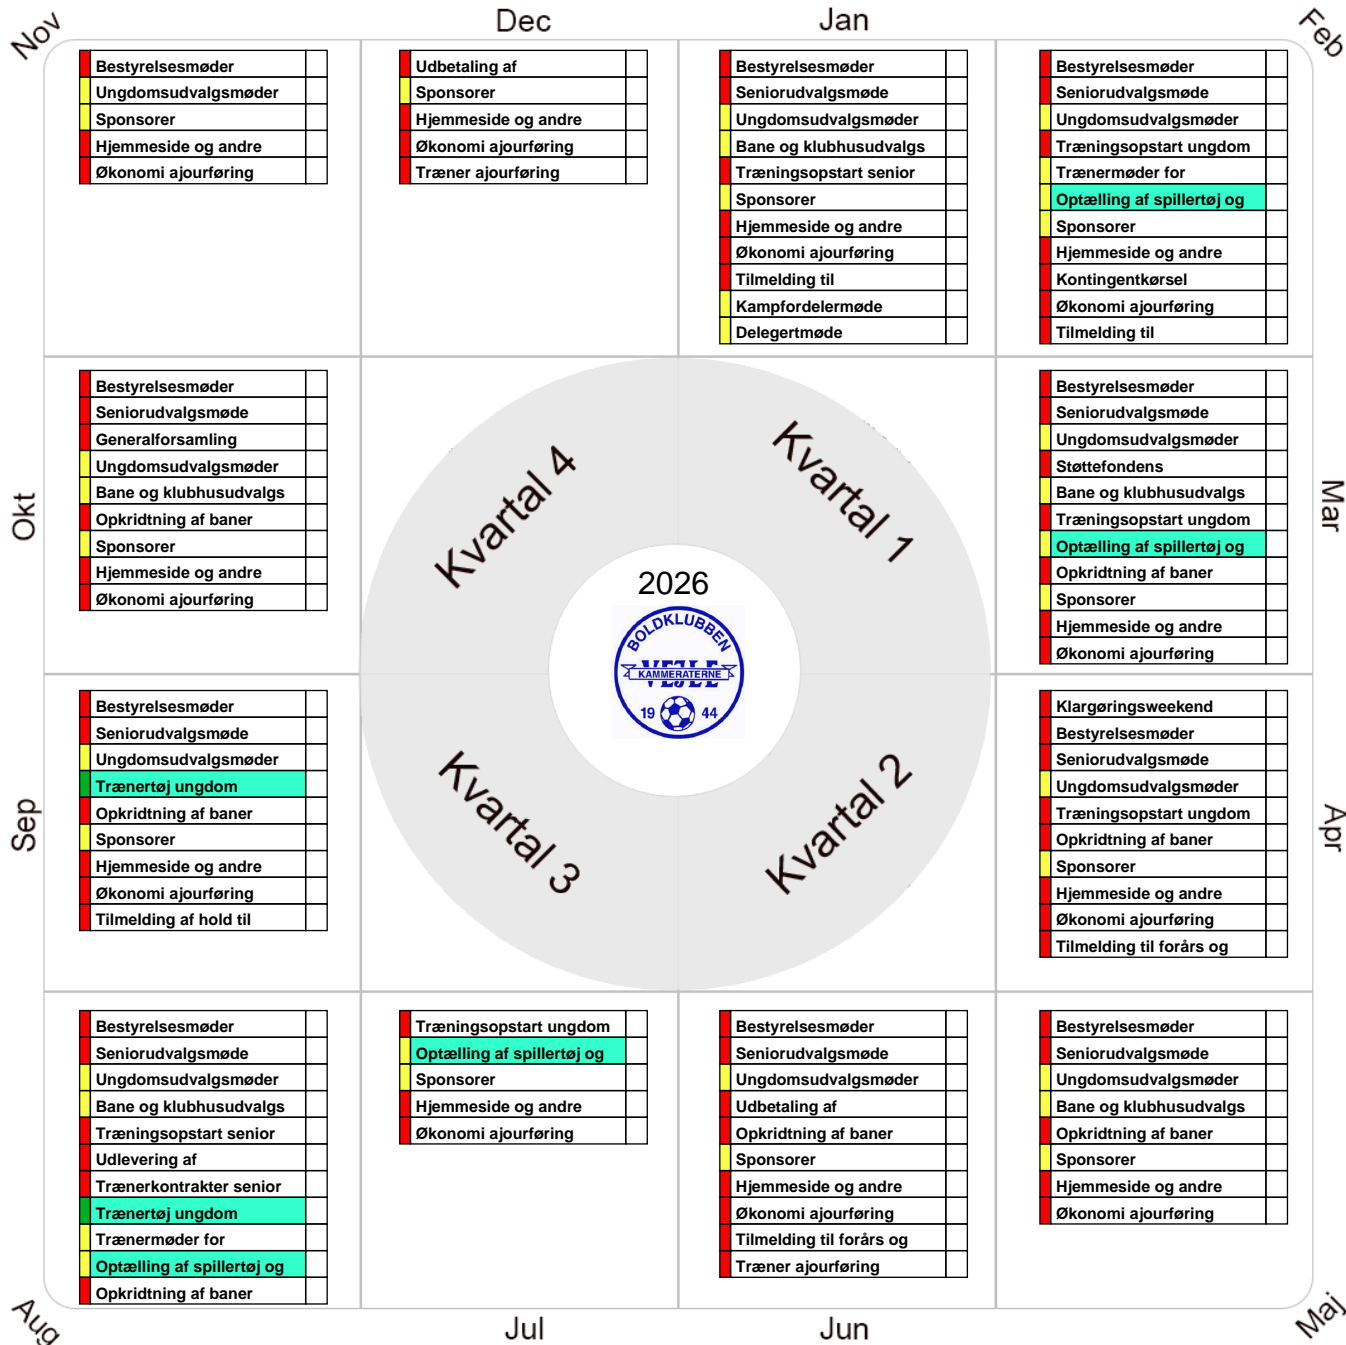

Årshjul 2026

Farveforklaring opgavetyper

- Skal
- Bør
- Kan

Farveforklaring persongrupper

- Bane-Klubhus-Cafeteriaudvalget
- Bestyrelsen
- Hjemmeside og Kluboffice
- Kampfordeler
- Kasserer
- kontingenter og spillecertifikater
- Materialeforvalter
- Seniorudvalget
- Sponsorer
- Ungdomsudvalg

Veje Kammeraterne
 Bakkedraget 10
 7100 Veje