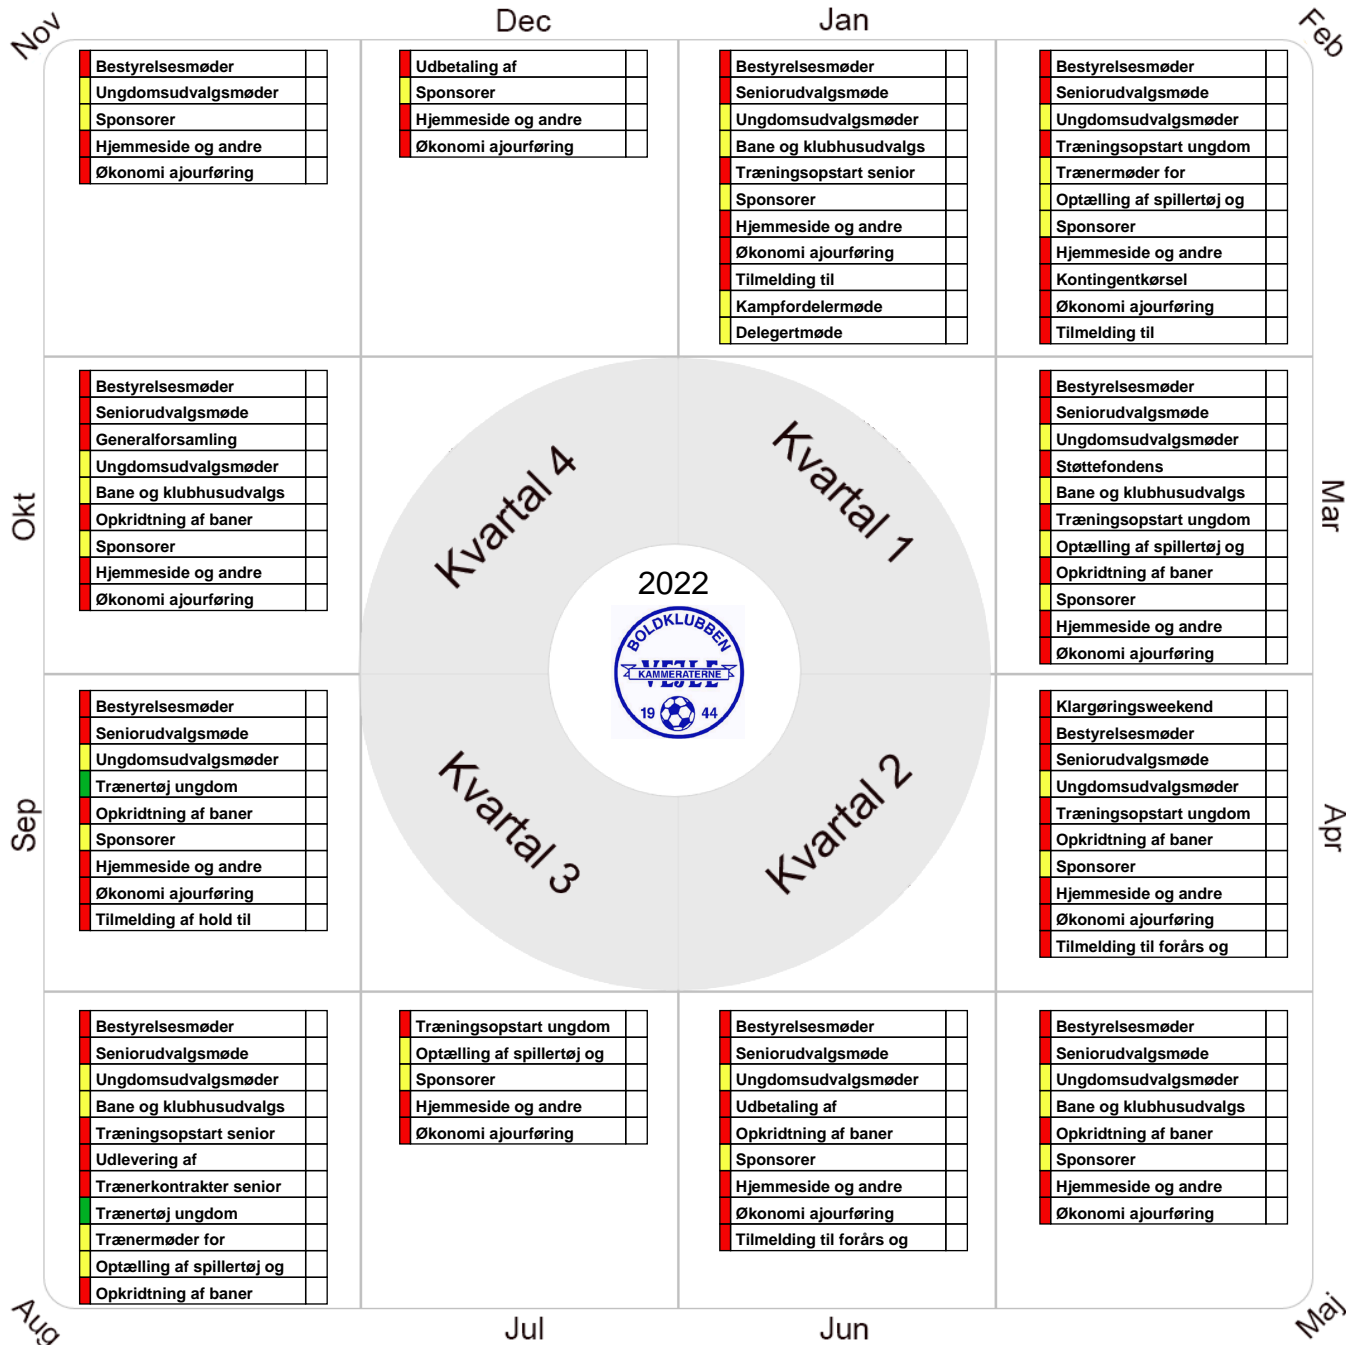

Årshjul 2022

Farveforklaring opgavetyper

- Skal
- Bør
- Kan

Farveforklaring persongrupper

- Bane-Klubhus-Cafeteriaudvalget
- Bestyrelsen
- Disciplinæruddvalget
- Forretningsudvalg
- Hjemmeside og Kluboffice
- Kampfordeler
- Kassører
- kontingenter og spillecertifikater
- Materialeforvalter
- Oldboys-Veteraner
- Seniorudvalget
- Sponsorer
- Ungdomsudvalg
- Veje Kammeraternes Kunstbanegræs
- Bestyrelse

Veje Kammeraterne
 Bakkedraget 10
 7100 Veje