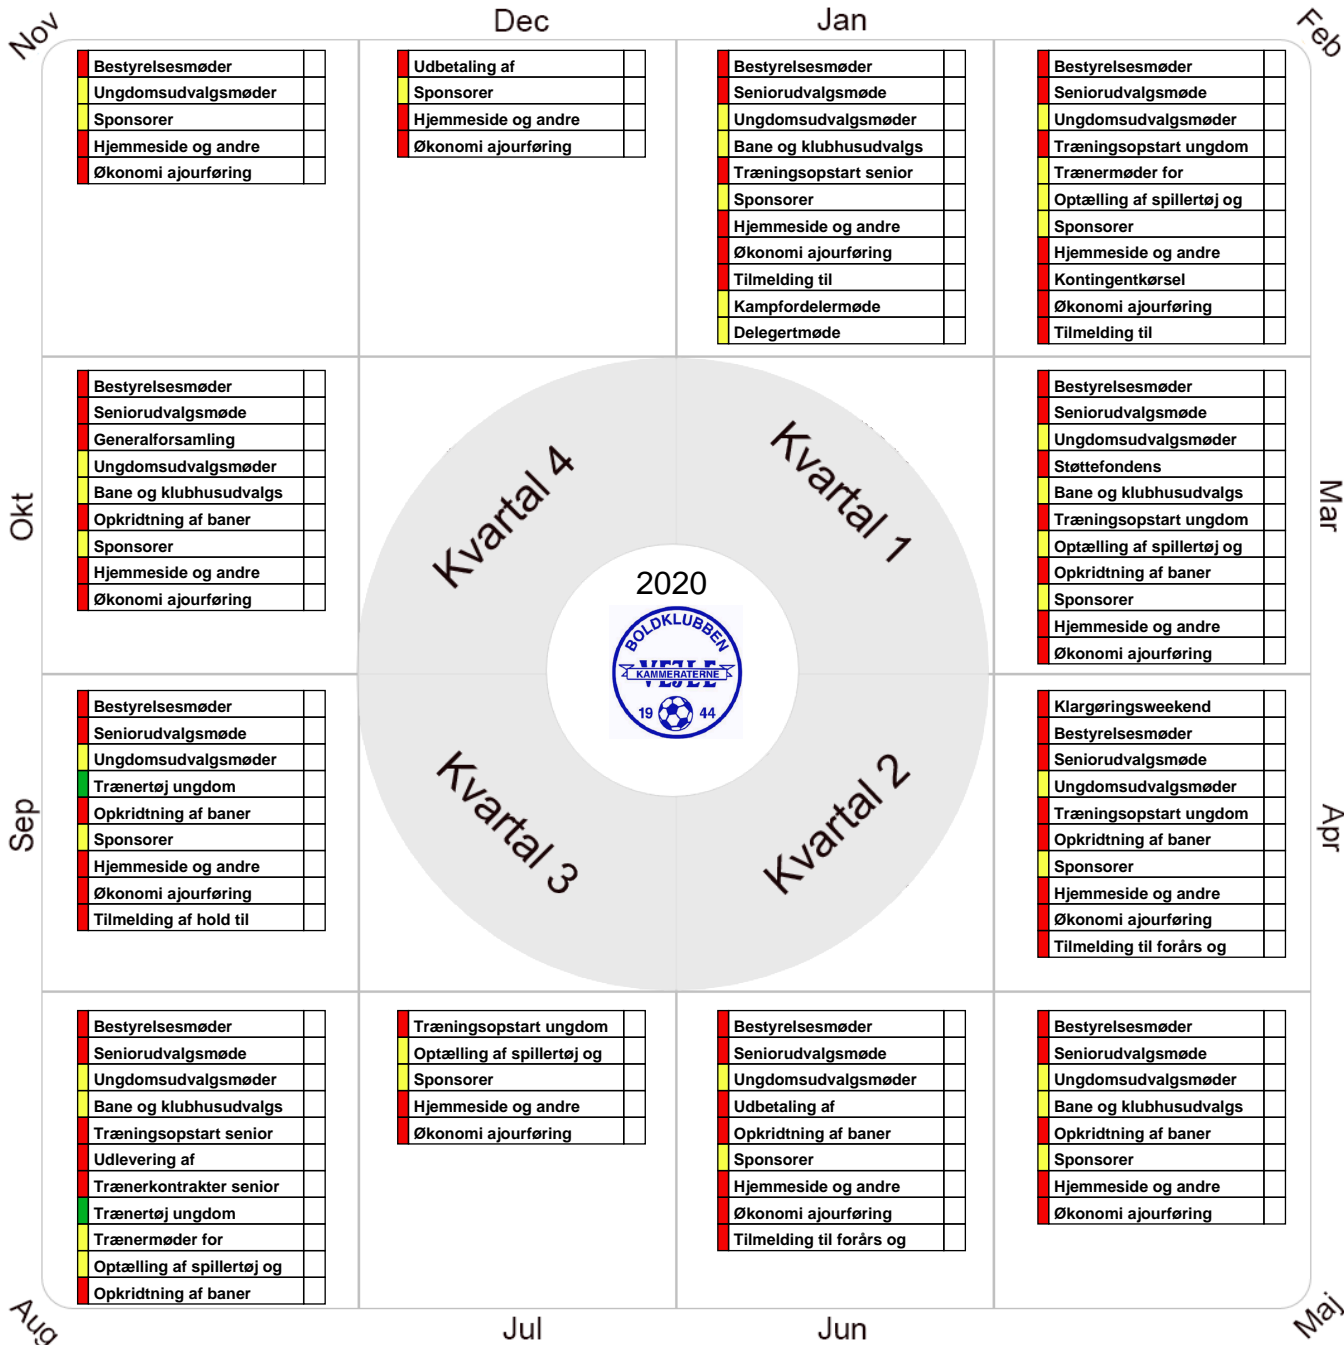

## Farveforklaring opgavetyper

- Skal
- Bør
- Kan